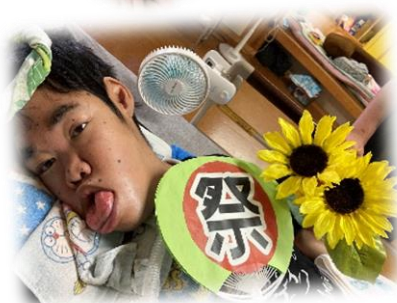

## お祭り

今年度の夏まつりはでら〜と利用者さんとスタッフでそれぞれ模擬店の担当をしました。  
輪投げ、魚釣り、パンチングコーナー、まとあて・バスケット、体験コーナーでは風りん作り！  
例年とはまた違った雰囲気での楽しいおまつりとなりました！  
お店に足を運んで下さった保護者の皆さん、ありがとうございました。  
ご家庭の都合や体調不良により参加できなかった利用者さんは来年是非、参加できますように・・・